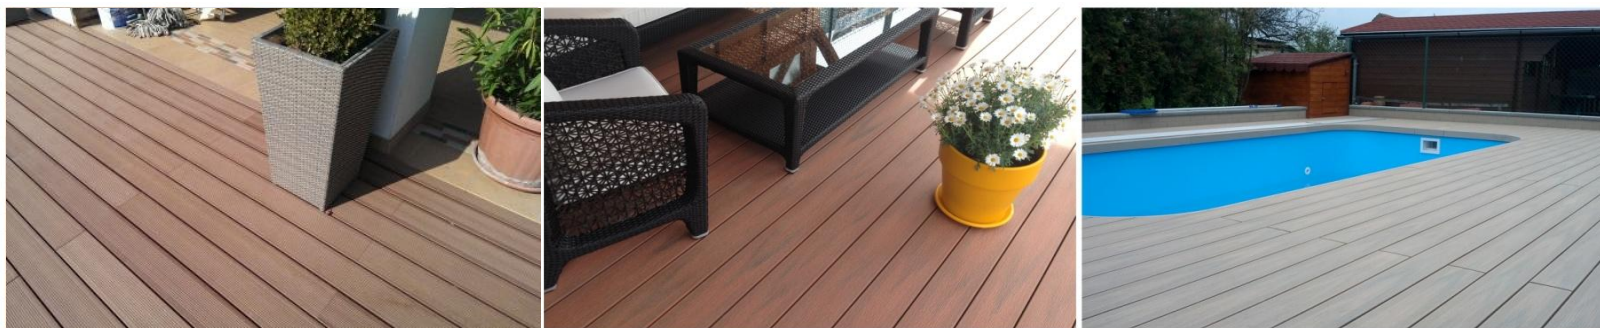

Tömör WPC teraszburkolat árlista

WOODPLASTIC TERASZBURKOLATOK

AMBIENTE Profil proiektre ****Minimum megrendelés 3 paletta (1248 m)**

Termék	Szín	Felület	Méret	Alap	Súly	Ft/m	Váltó m/m²	Ft/szál	Ft/m²	
STAR ** 180 m²/szín	Teak, Palisander, Inox, Ében		23 x 137 x	3000 mm	HDPE	2,85 kg/m	3 190 Ft	7	9 570 Ft	22 328 Ft
FOREST ** 180 m²/szín	Teak, Palisander, Inox, Ében		22 x 137 x		HDPE	2,85 kg/m	3 190 Ft	7	9 570 Ft	22 328 Ft
STYLE ** 180 m²/szín	Teak, Palisander, Inox, Ében		23 x 137 x		HDPE	2,95 kg/m	3 190 Ft	7	9 570 Ft	22 328 Ft

PREMIUM Profil

Termék	Szín	Felület	Méret	Alap	Súly	Ft/m	Váltó m/m²	Ft/szál	Ft/m²	
STAR	Cédrus, Teak, Palisander, Wenge, Inox, Ében		23 x 137 x	4000 mm	HDPE	3,40 kg/m	3 707 Ft	7	14 828 Ft	25 950 Ft
FOREST	Cédrus, Teak, Palisander, Wenge, Inox, Ében		22 x 137 x		HDPE	3,30 kg/m	3 707 Ft	7	14 828 Ft	25 950 Ft
FOREST PLUS ***	Cédrus, Teak, Merbau, Palisander, Inox		22 x 137 x		HDPE	3,30 kg/m	4 080 Ft	7	16 320 Ft	28 564 Ft
STYLE	Cédrus, Teak, Palisander, Inox		23 x 137 x		HDPE	3,30 kg/m	4 080 Ft	7	16 320 Ft	28 564 Ft
STYLE PLUS ***	Cédrus, Teak, Palisander, Inox		23 x 137 x		HDPE	3,50 kg/m	4 080 Ft	7	16 320 Ft	28 564 Ft

*** PLUS Második szín (fekete vagy sötétbarna) hozzáadásával, mely kissé "árnyékolja" az eredeti színt ezzel is természetesebbé téve azt.

TOP Profil

Termék	Szín	Felület	Méret	Alap	Súly	Ft/m	Váltó m/m²	Ft/szál	Ft/m²	
RUSTIC	Teak, Palisander, Wenge, Inox, Ében		22 x 140 x	4000 mm	HDPE	3,40 kg/m	4 080 Ft	7	16 320 Ft	28 564 Ft

MAX Profil

Termék	Szín	Felület	Méret	Alap	Súly	Ft/m	Váltó m/m²	Ft/szál	Ft/m²	
STAR	Cédrus, Teak, Palisander, Wenge, Inox, Ében		23 x 195 x	4000	HDPE	4,90 kg/m	5 627 Ft	5	22 510 Ft	28 137 Ft
FOREST	Cédrus, Teak, Palisander, Wenge, Inox, Ében		22 x 195 x		HDPE	4,60 kg/m	5 627 Ft	5	22 510 Ft	28 137 Ft
STYLE	Cédrus, Teak, Palisander, Wenge, Inox, Ében		22 x 195 x		HDPE	4,60 kg/m	5 627 Ft	5	22 510 Ft	28 137 Ft

E-mail: info@parkettandwpc.hu Tel.: 06-70/3233214

TERASZBURKOLAT Kiegészítők

Termék	Szín	Profil	Méret	Alap	Súly	Ft/m	Ft/szál